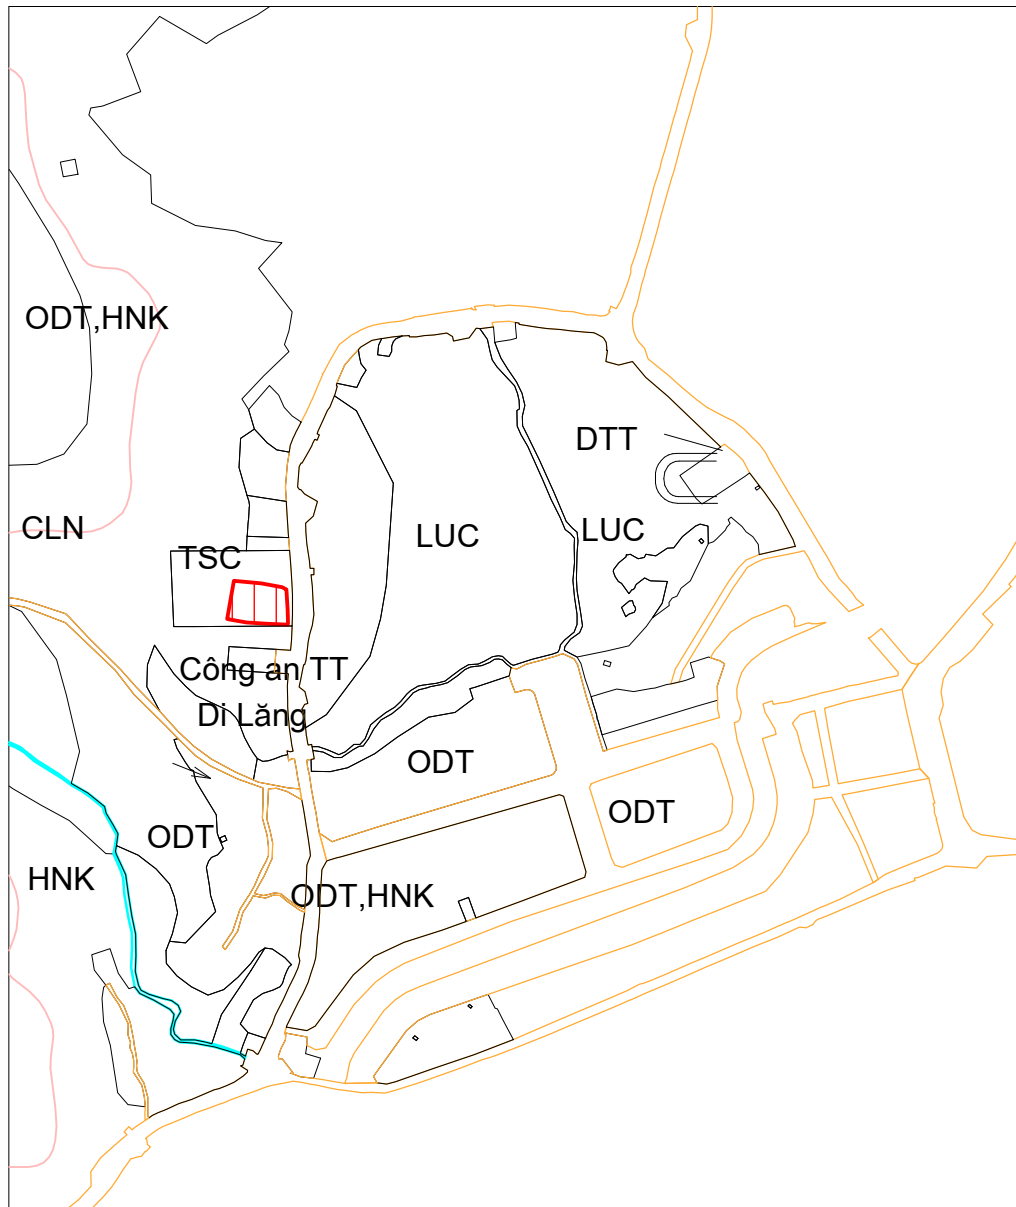

BẢN VẼ VỊ TRÍ, RANH GIỚI, DIỆN TÍCH CÔNG TRÌNH, DỰ ÁN N_i M 2022

KHO BẠC NHÀ NƯỚC HUYỆN SƠN HÀ, QUẢNG NGÃI

ĐỊA ĐIỂM: TT. DI LĂNG

- Bản đồ hiện trạng sử dụng đất TT Di Lăng, tỷ lệ 1/10.000
- Diện tích công trình/dự án: 0,26 Ha
- Loại đất quy hoạch sử dụng: Đất xây dựng trụ sở cơ quan (TSC)
- Ranh giới công trình, dự án: 

KHU TÁI ĐỊNH CƯ X_μ RI™ng

ĐỊA ĐIỂM: THÔN XÀ RIÊNG, XÃ SƠN NHAM

- Bản đồ hiện trạng sử dụng đất xã Sơn Nham, tỷ lệ 1/10.000
- Diện tích công trình/dự án: 2,0 Ha
- Loại đất quy hoạch sử dụng: Đất ở tại nông thôn (ONT)
- Ranh giới công trình, dự án: 

BẢN VẼ VỊ TRÍ, RANH GIỚI, DIỆN TÍCH CÔNG TRÌNH, DỰ ÁN NĂM 2022
NGHĨA TRANG NHÂN DÂN THÔN LÀNH LÀNH (MỞ RỘNG)
ĐỊA ĐIỂM: XÃ SƠN HẢI

- Bản đồ hiện trạng sử dụng đất xã Sơn Hải, tỷ lệ: 1/5.000
- Diện tích công trình/dự án: 1,0 Ha
- Loại đất quy hoạch sử dụng: Đất làm NT, nhà tang lễ, hỏa táng (NTD)
- Ranh giới công trình, dự án: 

BẢN VẼ VỊ TRÍ, RANH GIỚI, DIỆN TÍCH CÔNG TRÌNH, DỰ ÁN N_i M 2022

**SÂN VẬN ĐỘNG XÃ SƠN LINH
ĐỊA ĐIỂM: THÔN LÀNG GHÈ, XÃ SƠN LINH**

- Bản đồ hiện trạng sử dụng đất xã Sơn Linh, tỷ lệ 1/10.000
- Diện tích công trình/dự án: 1,12 Ha
- Loại đất quy hoạch sử dụng: Đất XD cơ sở thể dục thể thao (DTT)
- Ranh giới công trình, dự án: 