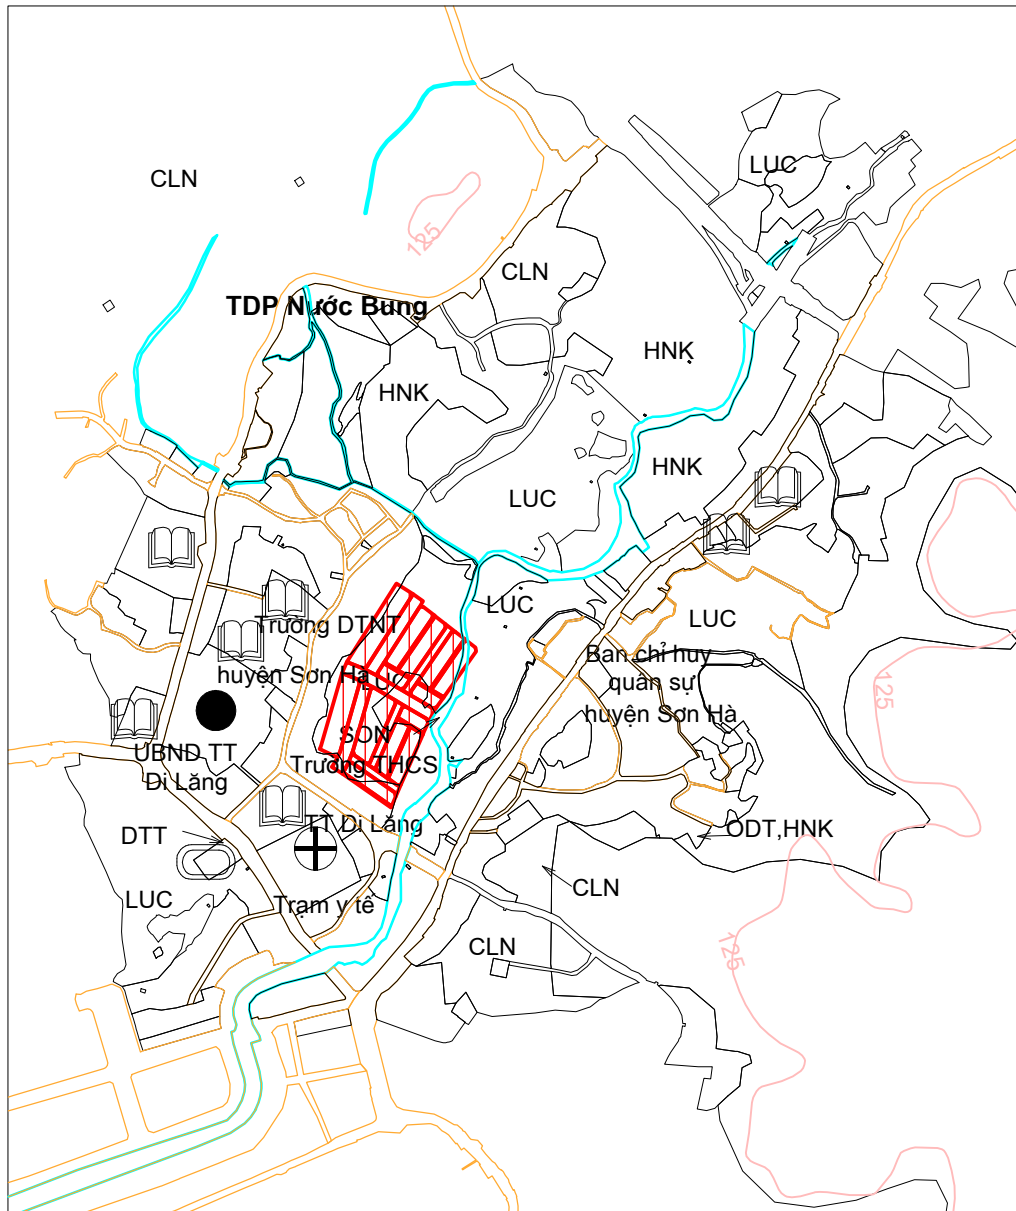

BẢN VẼ VỊ TRÍ, RANH GIỚI, DIỆN TÍCH CÔNG TRÌNH, DỰ ÁN NĂM 2022

KHU DÂN CƯ HƯNG HÀ

ĐỊA ĐIỂM: TT DI LĂNG

- Bản đồ hiện trạng sử dụng đất TT Di Lăng, tỷ lệ 1/10.000

- Diện tích công trình/dự án: 6,04 Ha

- Loại đất quy hoạch sử dụng: Đất ở tại đô thị (ODT)

- Ranh giới công trình, dự án: