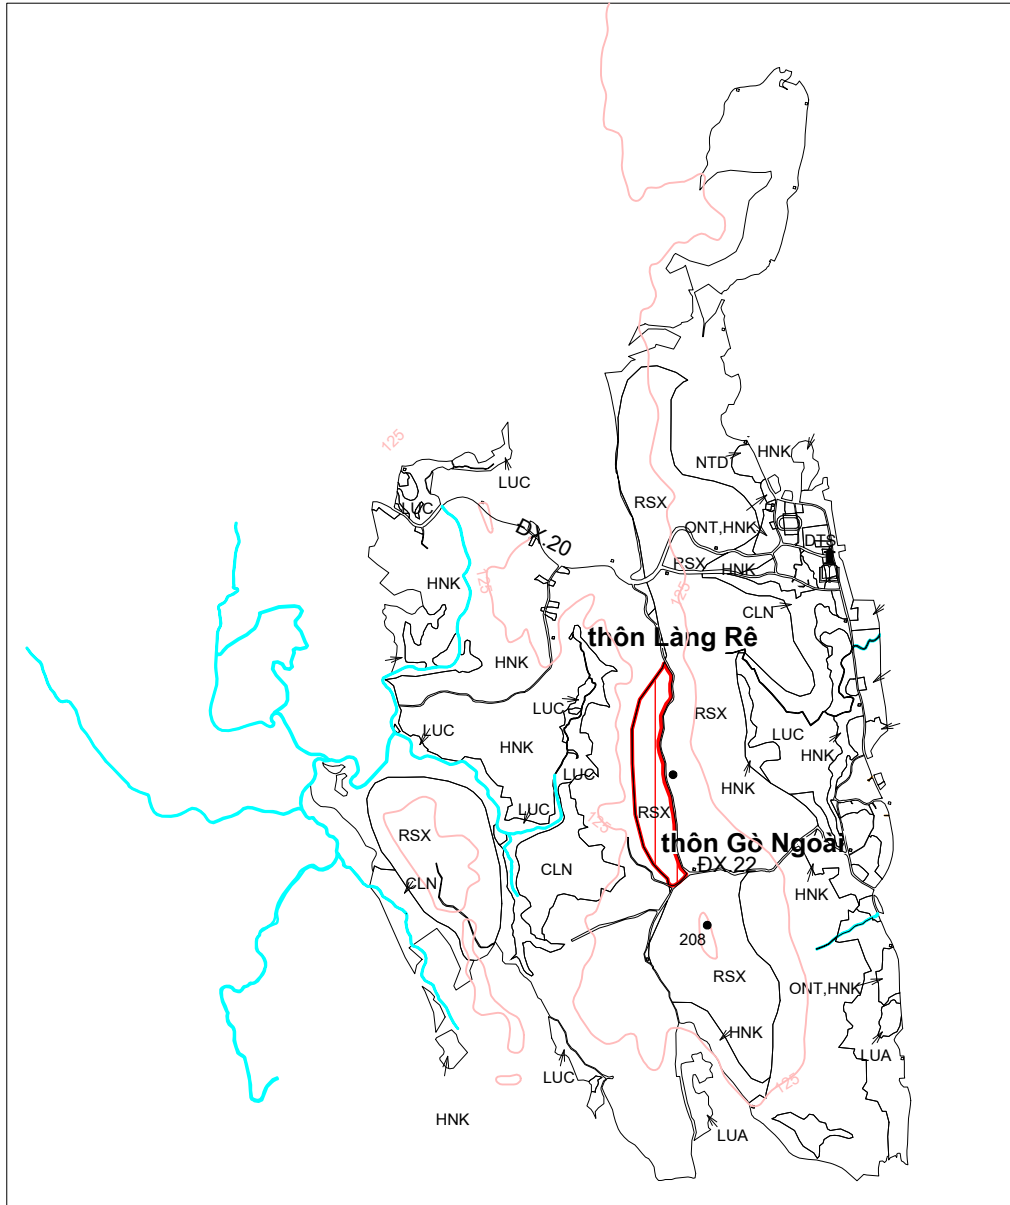

**BẢN VẼ VỊ TRÍ, RANH GIỚI, DIỆN TÍCH CÔNG TRÌNH, DỰ ÁN NĂM 2022
DỰ ÁN XÂY DỰNG KHU TÁI ĐỊNH CƯ GÒ REM, THÔN LÀNG RÊ, XÃ SƠN GIANG
ĐỊA ĐIỂM: THÔN LÀNG RÊ, XÃ SƠN GIANG**

- Bản đồ hiện trạng sử dụng đất xã Sơn Giang, tỷ lệ 1/5.000
- Diện tích công trình/dự án: 2,20 Ha
- Loại đất quy hoạch sử dụng: Đất ở tại nông thôn (ONT)
- Ranh giới công trình, dự án: