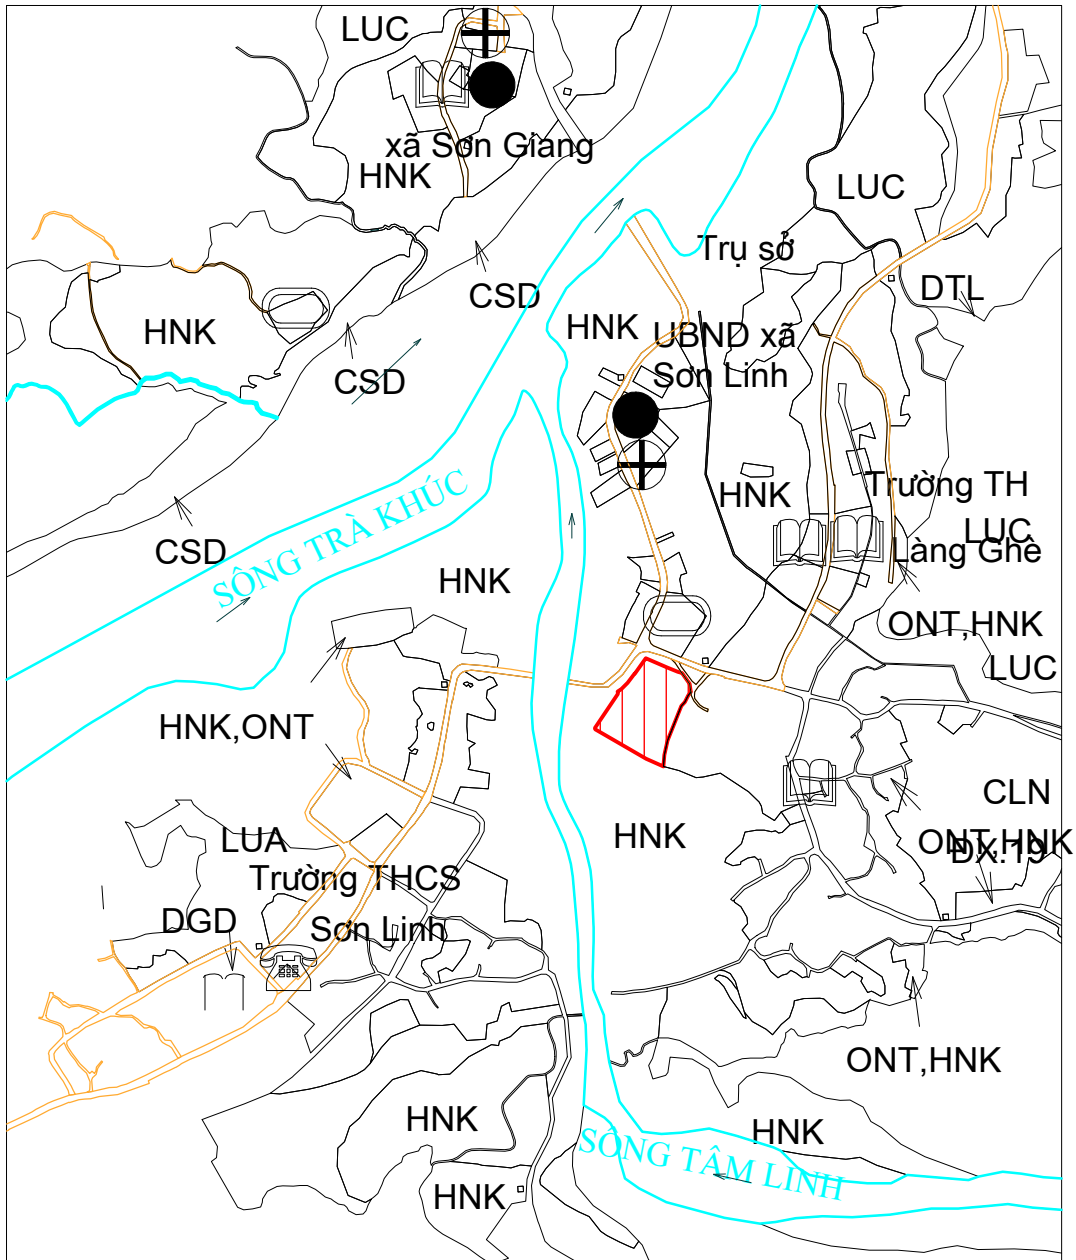

- Bản đồ hiện trạng sử dụng đất xã Sơn Giang, tỷ lệ 1/5.000
- Diện tích công trình/dự án: 2,20 Ha
- Loại đất quy hoạch sử dụng: Đất ở tại nông thôn (ONT)
- Ranh giới công trình, dự án:

BẢN VẼ VỊ TRÍ, RANH GIỚI, DIỆN TÍCH CÔNG TRÌNH, DỰ ÁN N_i M 2022

KHU TÁI ĐỊNH CƯ X_μ RI™ng

ĐỊA ĐIỂM: THÔN XÀ RIÊNG, XÃ SƠN NHAM

- Bản đồ hiện trạng sử dụng đất xã Sơn Nham, tỷ lệ 1/10.000
- Diện tích công trình/dự án: 2,0 Ha
- Loại đất quy hoạch sử dụng: Đất ở tại nông thôn (ONT)
- Ranh giới công trình, dự án: 

BẢN VẼ VỊ TRÍ, RANH GIỚI, DIỆN TÍCH CÔNG TRÌNH, DỰ ÁN NĂM 2022
NGHĨA TRANG NHÂN DÂN THÔN LÀNH LÀNH (MỞ RỘNG)
ĐỊA ĐIỂM: XÃ SƠN HẢI

- Bản đồ hiện trạng sử dụng đất xã Sơn Hải, tỷ lệ: 1/5.000
- Diện tích công trình/dự án: 1,0 Ha
- Loại đất quy hoạch sử dụng: Đất làm NT, nhà tang lễ, hỏa táng (NTD)
- Ranh giới công trình, dự án: 

BẢN VẼ VỊ TRÍ, RANH GIỚI, DIỆN TÍCH CÔNG TRÌNH, DỰ ÁN N_i M 2022

**SÂN VẬN ĐỘNG XÃ SƠN LINH
ĐỊA ĐIỂM: THÔN LÀNG GHÈ, XÃ SƠN LINH**

- Bản đồ hiện trạng sử dụng đất xã Sơn Linh, tỷ lệ 1/10.000
- Diện tích công trình/dự án: 1,12 Ha
- Loại đất quy hoạch sử dụng: Đất XD cơ sở thể dục thể thao (DTT)
- Ranh giới công trình, dự án: 