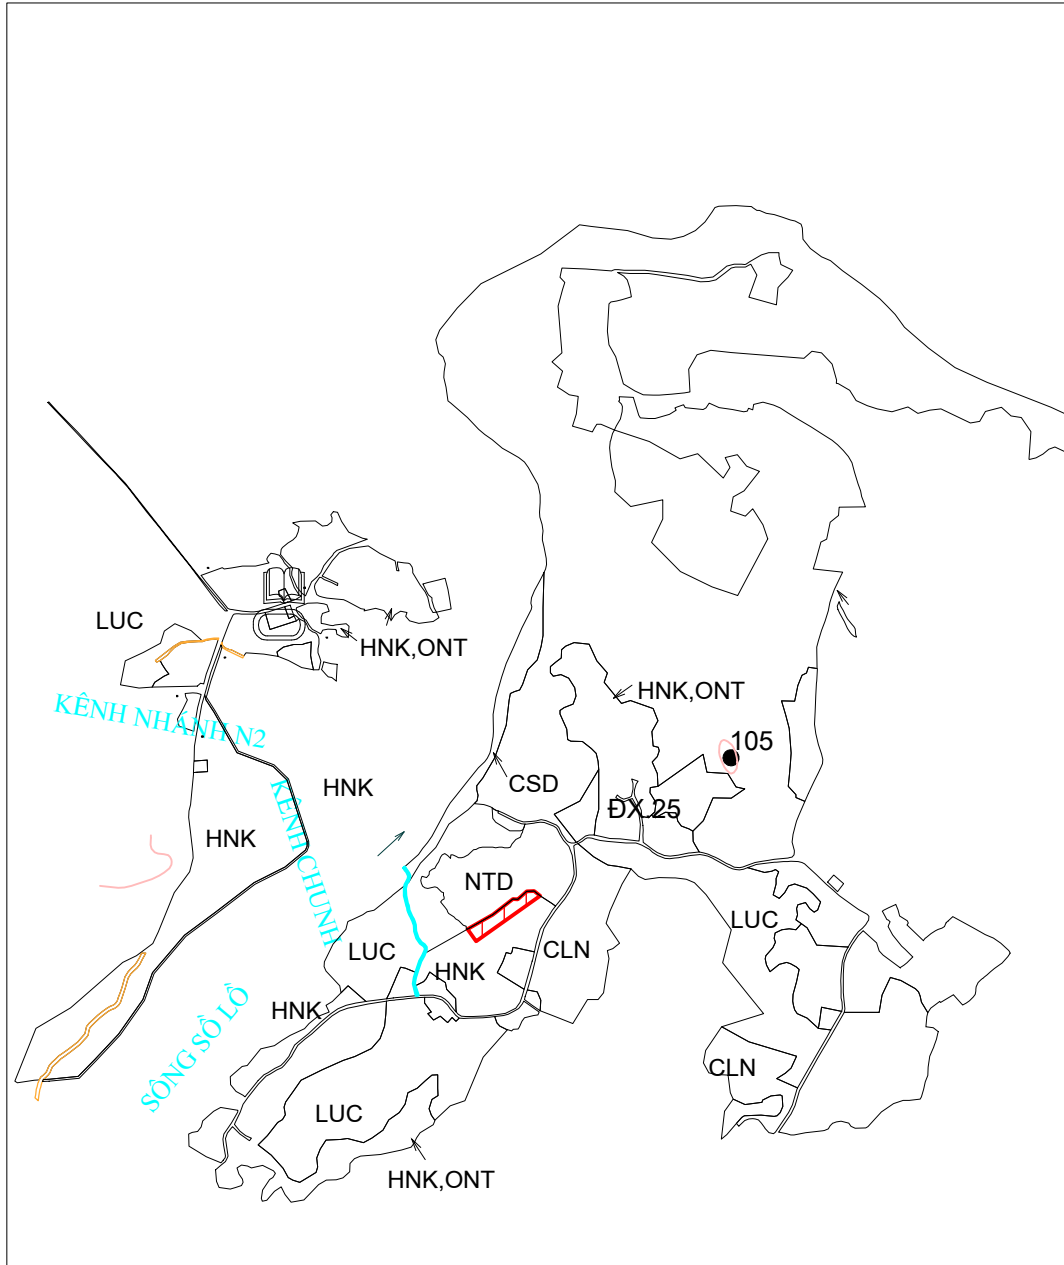

BẢN VẼ VỊ TRÍ, RANH GIỚI, DIỆN TÍCH CÔNG TRÌNH, DỰ ÁN N_i M 2022

KHO BẠC NHÀ NƯỚC HUYỆN SƠN HÀ, QUẢNG NGÃI

ĐỊA ĐIỂM: TT. DI LĂNG

- Bản đồ hiện trạng sử dụng đất TT Di Lăng, tỷ lệ 1/10.000
- Diện tích công trình/dự án: 0,26 Ha
- Loại đất quy hoạch sử dụng: Đất xây dựng trụ sở cơ quan (TSC)
- Ranh giới công trình, dự án: 

- Bản đồ hiện trạng sử dụng đất xã Sơn Giang, tỷ lệ 1/5.000
- Diện tích công trình/dự án: 2,20 Ha
- Loại đất quy hoạch sử dụng: Đất ở tại nông thôn (ONT)
- Ranh giới công trình, dự án:

BẢN VẼ VỊ TRÍ, RANH GIỚI, DIỆN TÍCH CÔNG TRÌNH, DỰ ÁN N_i M 2022

KHU TÁI ĐỊNH CƯ X_μ RI™ng

ĐỊA ĐIỂM: THÔN XÀ RIÊNG, XÃ SƠN NHAM

- Bản đồ hiện trạng sử dụng đất xã Sơn Nham, tỷ lệ 1/10.000
- Diện tích công trình/dự án: 2,0 Ha
- Loại đất quy hoạch sử dụng: Đất ở tại nông thôn (ONT)
- Ranh giới công trình, dự án: 

BẢN VẼ VỊ TRÍ, RANH GIỚI, DIỆN TÍCH CÔNG TRÌNH, DỰ ÁN NĂM 2022
NGHĨA TRANG NHÂN DÂN THÔN LÀNH LÀNH (MỞ RỘNG)
ĐỊA ĐIỂM: XÃ SƠN HẢI

- Bản đồ hiện trạng sử dụng đất xã Sơn Hải, tỷ lệ: 1/5.000
- Diện tích công trình/dự án: 1,0 Ha
- Loại đất quy hoạch sử dụng: Đất làm NT, nhà tang lễ, hỏa táng (NTD)
- Ranh giới công trình, dự án: 