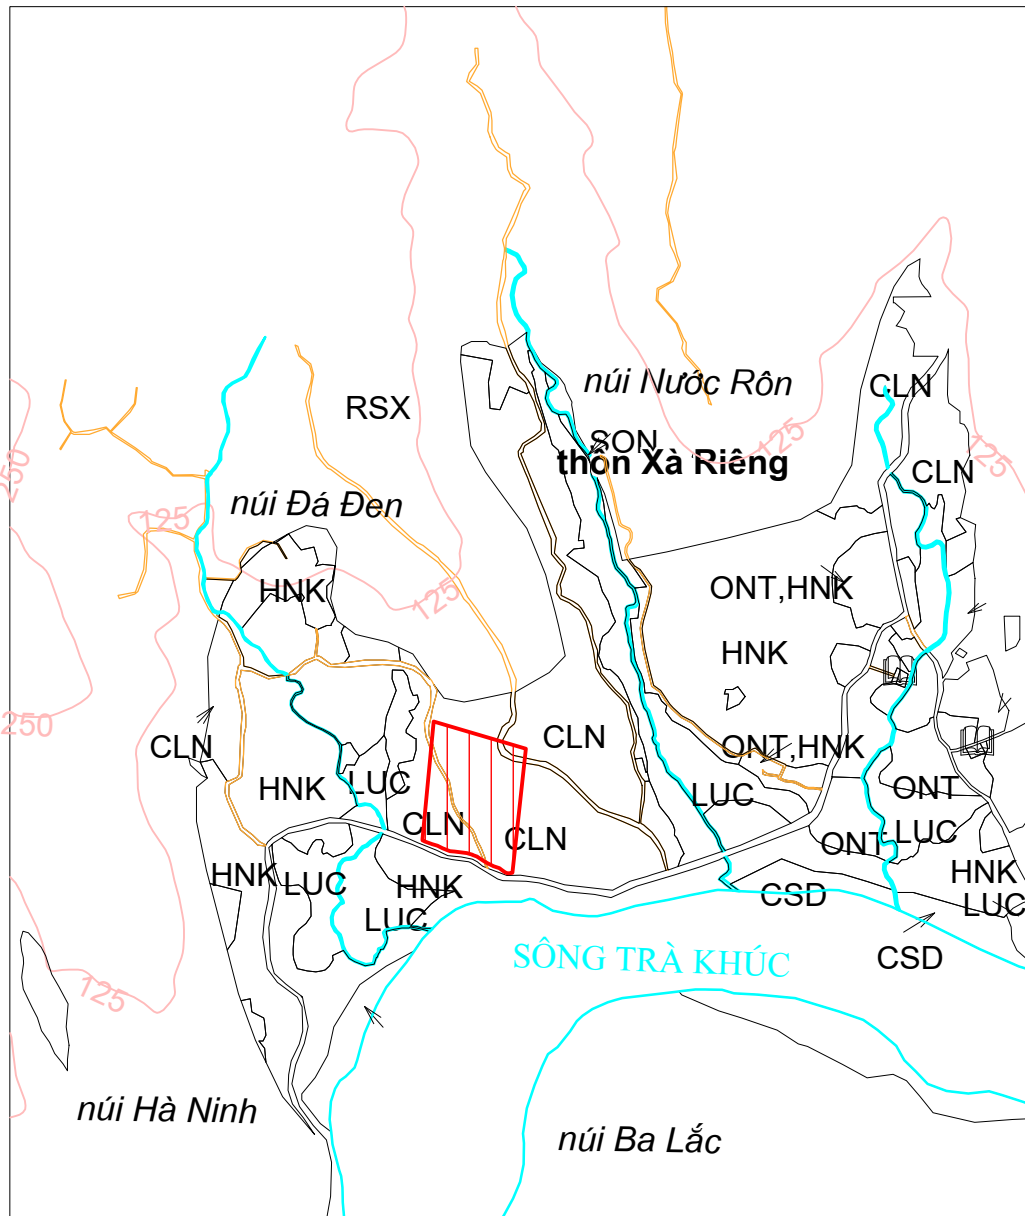

- Ranh giới công trình, dự án: 

**BẢN VẼ VỊ TRÍ, RANH GIỚI, DIỆN TÍCH CÔNG TRÌNH, DỰ ÁN NĂM 2022
DỰ ÁN XÂY DỰNG KHU TÁI ĐỊNH CƯ GÒ REM, THÔN LÀNG RÊ, XÃ SƠN GIANG
ĐỊA ĐIỂM: THÔN LÀNG RÊ, XÃ SƠN GIANG**

- Bản đồ hiện trạng sử dụng đất xã Sơn Giang, tỷ lệ 1/5.000
- Diện tích công trình/dự án: 2,20 Ha
- Loại đất quy hoạch sử dụng: Đất ở tại nông thôn (ONT)
- Ranh giới công trình, dự án:

BẢN VẼ VỊ TRÍ, RANH GIỚI, DIỆN TÍCH CÔNG TRÌNH, DỰ ÁN N_i M 2022

KHU TÁI ĐỊNH CƯ X_μ RI™ng

ĐỊA ĐIỂM: THÔN XÀ RIÊNG, XÃ SƠN NHAM

- Bản đồ hiện trạng sử dụng đất xã Sơn Nham, tỷ lệ 1/10.000
- Diện tích công trình/dự án: 2,0 Ha
- Loại đất quy hoạch sử dụng: Đất ở tại nông thôn (ONT)
- Ranh giới công trình, dự án: 

BẢN VẼ VỊ TRÍ, RANH GIỚI, DIỆN TÍCH CÔNG TRÌNH, DỰ ÁN NĂM 2022
NGHĨA TRANG NHÂN DÂN THÔN LÀNH LÀNH (MỞ RỘNG)
ĐỊA ĐIỂM: XÃ SƠN HẢI

- Bản đồ hiện trạng sử dụng đất xã Sơn Hải, tỷ lệ: 1/5.000
- Diện tích công trình/dự án: 1,0 Ha
- Loại đất quy hoạch sử dụng: Đất làm NT, nhà tang lễ, hỏa táng (NTD)
- Ranh giới công trình, dự án: 